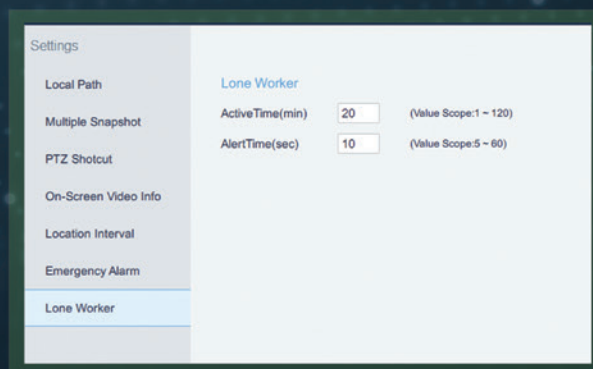

### Mesaje text

Dispecerul poate trimite mesaje text scurte oricărui utilizator al sistemului.

## Poziționare geografică, urmărire și alerte

Dispecerul poate verifica în orice moment **locul geografic** al colegilor de muncă și poate verifica istoricul: ce traseu a parcurs un utilizator. Acest lucru este deosebit de important pentru serviciile de securitate sau companiile de transport.

Funcțiile de **geo-garduri** sunt disponibile în software pentru a declanșa alerte automate atunci când utilizatorii intră sau ies dintr-o anumită zonă.