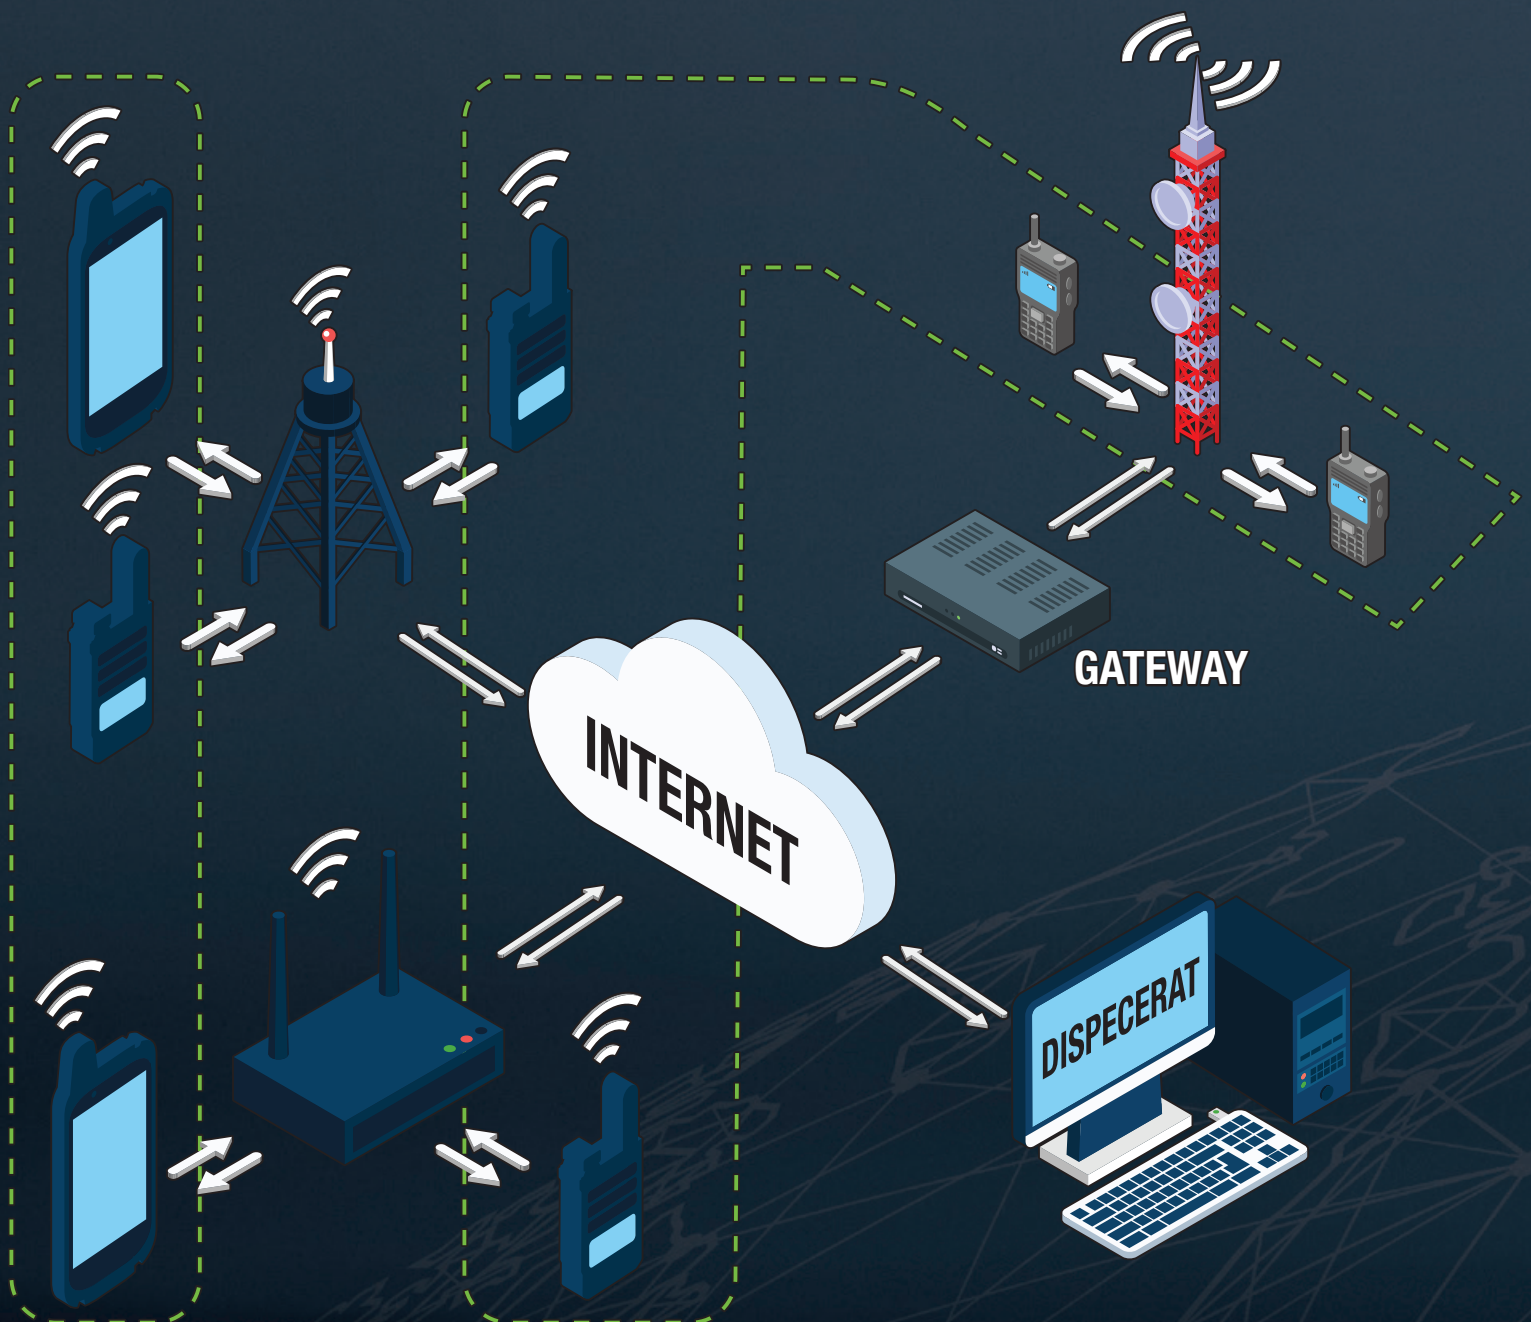

## Despre tehnologia PoC

Transmițătoarele PoC (Push-to-Talk over Cellular), la fel ca radiourile tradiționale bidirecționale, oferă comunicare pentru echipe (grupuri de lucru, canale); cu toate acestea, în loc de contact radio direct, aceste emițătoare-receptoare folosesc internetul pentru a transporta semnalele între emițătoare. Acest lucru asigură un interval de vorbire practic infinit.

## Dispozitive PoC: radiouri bidirecționale și dispozitive VoIP

Tehnologia combină beneficiile atât ale radioului tradițional, cât și al internetului. Ne permite să comunicăm cu grupuri complete de oameni, în timp ce distanțele nu mai sunt un obstacol. Pe lângă funcționalitatea radio bidirecțională tradițională, transmiiătoarele eChat PoC oferă, de asemenea, o varietate de servicii digitale suplimentare, cum ar fi:

### Alte caracteristici ale transmiițătoarelor eChat PoC:

Baterie de mare capacitate

Protecție industrială: rezistență ridicată la apă, praf și șoc.

Independența rețelei: transmiițătoarele pot fi utilizate în întreaga zonă a Uniunii Europene fără taxe de roaming sau în orice țară utilizând o cartelă SIM locală.