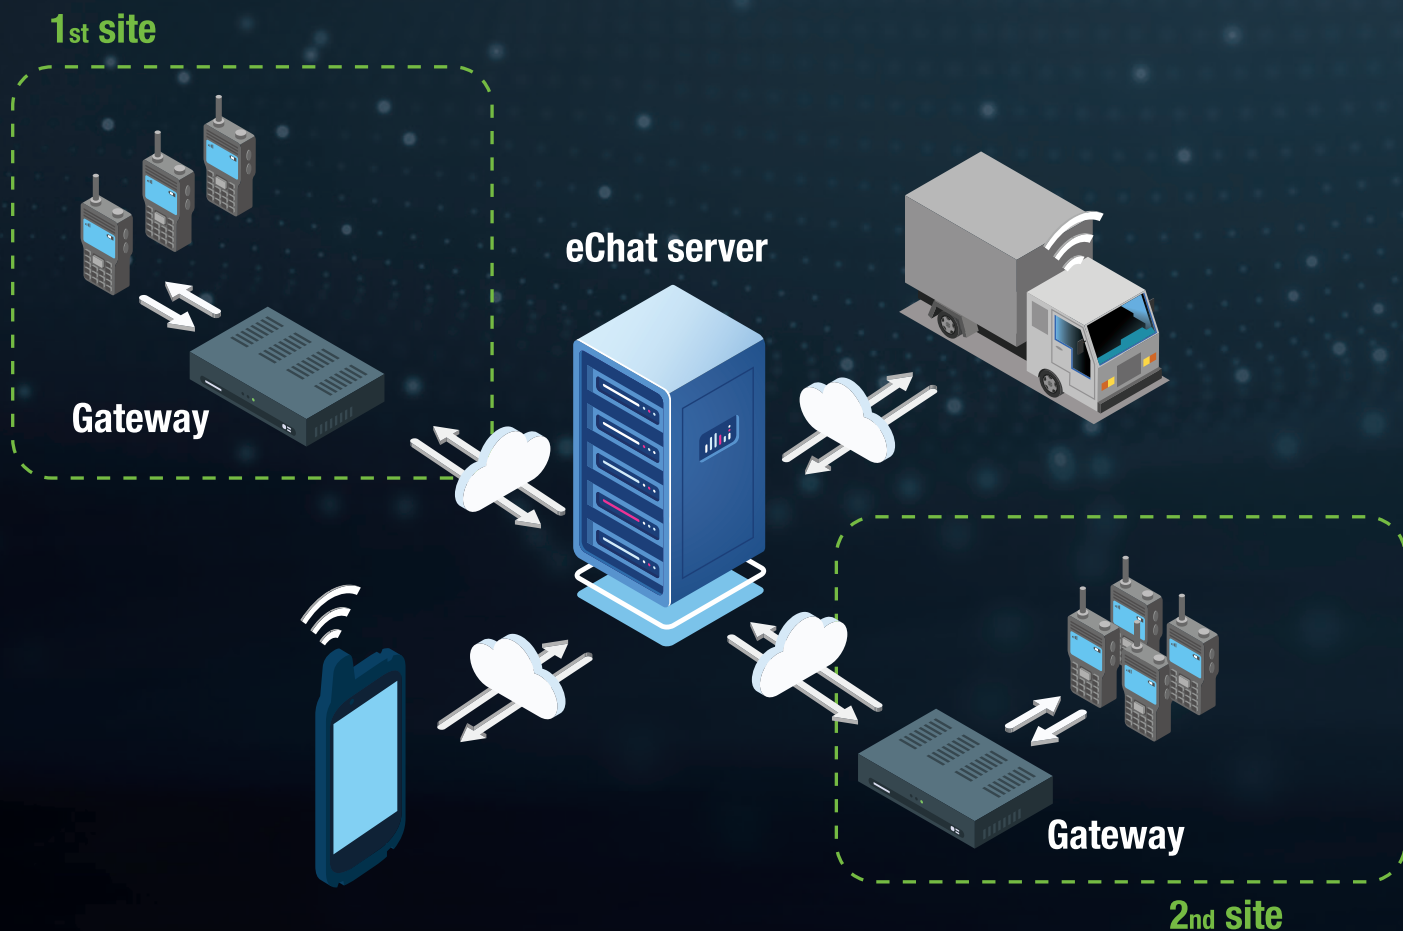

## Inregistrarea vocii

Software-ul dispecerat are un înregistrator de voce încorporat care permite înregistrarea conversațiilor care au loc în diferite grupuri de discuții. Fișierele audio stocate local pot fi căutate din baza de date a consolei și redade de fiecare dată.

# eChat Gateway

Utilizați transmițătoarele tradiționale bidirecționale și dispozitivele eChat PoC bazate pe internet într-un sistem comun

Implementarea transmițătoarelor bazate pe internet nu înseamnă neapărat că trebuie să înlocuiți toate radiourile tradiționale cu două căi existente. Soluția noastră eChat Gateway vă permite să conectați canalele radio ale radiourilor dvs. existente cu grupurile de discuții ale noului sistem eChat bazat pe internet. Tot traficul care are loc pe canalele asociate poate fi auzit la radio folosind cealaltă tehnologie.

Fiecare gateway eChat este capabil să conecteze un canal radio (simplex sau repetor) la un grup de discuții eChat. Circuitele controlate de microprocesor ale gateway-ului se ocupă de gestionarea comutării automate TX / RX și de potrivirea nivelului de frecvență audio între cele două sisteme și, de asemenea, supraveghează funcționarea interconectării (câine de pază).

Gateway-ul eChat și transmițătoarele conectate la acesta sunt cel mai bine instalate într-o locație în care repetorul dvs. radio are o acoperire solidă sau în cazul unei rețele radio simplex, unde majoritatea transmițătoarelor dvs. pot fi accesate la cea mai bună calitate. Conexiunea la sistemul eChat necesită o cartelă SIM cu conexiune la internet mobil în bandă largă sau acces Wi-Fi.