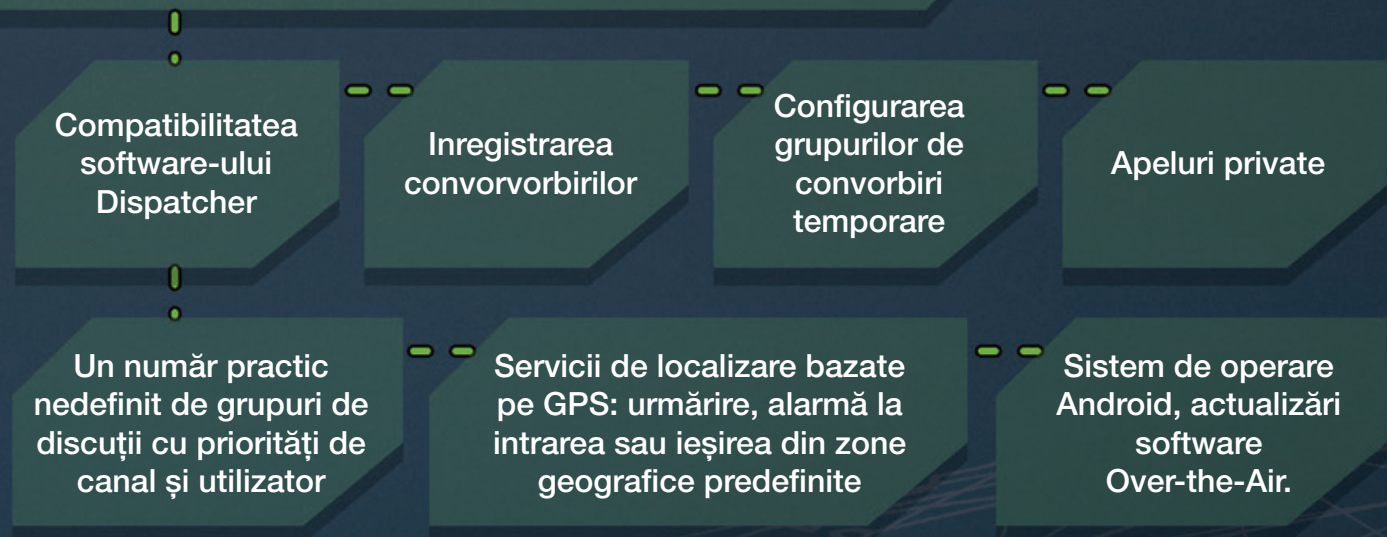

## Despre tehnologia PoC

Transmițătoarele PoC (Push-to-Talk over Cellular), la fel ca radiourile tradiționale bidirecționale, oferă comunicare pentru echipe (grupuri de lucru, canale); cu toate acestea, în loc de contact radio direct, aceste emițătoare-receptoare folosesc internetul pentru a transporta semnalele între emițătoare. Acest lucru asigură un interval de vorbire practic infinit.

## Dispozitive PoC: radiouri bidirecționale și dispozitive VoIP

Tehnologia combină beneficiile atât ale radioului tradițional, cât și al internetului. Ne permite să comunicăm cu grupuri complete de oameni, în timp ce distanțele nu mai sunt un obstacol. Pe lângă funcționalitatea radio bidirecțională tradițională, transmiiătoarele eChat PoC oferă, de asemenea, o varietate de servicii digitale suplimentare, cum ar fi:

### Alte caracteristici ale transmiițătoarelor eChat PoC:

Baterie de mare capacitate

Protecție industrială: rezistență ridicată la apă, praf și șoc.

Independența rețelei: transmiițătoarele pot fi utilizate în întreaga zonă a Uniunii Europene fără taxe de roaming sau în orice țară utilizând o cartelă SIM locală.

## Serviciul Anico eChat

Pentru ca sistemele PoC să funcționeze, este necesar un furnizor de servicii PoC, deoarece computerele server sunt necesare pentru a direcționa și conecta apelurile în rețea.

În sistemul eChat, acest serviciu este furnizat de Anico Kft. În Ungaria. Tehnologia și dispozitivele terminale sunt dezvoltate de Caltta, filiala radio bidirecțională a ZTE, care a adaptat software-ul special pentru Anico și clienții săi.