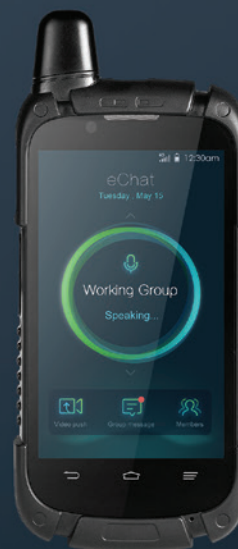

Ecran tactil  
LCD mare

Sistem de operare  
Android 7.0

Sunet clar, calitate  
vocală excelentă

Durată mare de  
funcționare: baterie de  
mare capacitate  
de 4000 mAh

2 + 16 GB memorie

Camera din spate de  
13MP și camera  
frontală de 5MP

GPS / Glonass /  
AGPS

Accesorii cu fir  
și fără fir

Inregistrarea vocii

Design industrial:  
rezistență la praf și apă IP54,  
rezistență la impact

Dual SIM - poate fi  
folosit și ca telefon  
mobil

Dispozitivul poate fi utilizat numai cu conexiune la internet (prin cartela SIM sau Wi-Fi) și serviciul Anico eChat.

eChat E700 PoC transceiver parameters:

Network:	LTE / WCDMA / GSM / TD - SCDMA / CDMA
Frequency:	LTE: TDD B38 / B39 / B40 / B41; FDD B1 / B3 / B20 / B28
	WCDMA: B1 / B8
	GSM: B3 / B8
	TD-SCDMA: B34 / B39
	CDMA: BC0
Size:	136 × 66 × 20,5 mm (Without Antenna)
Weight:	< 250 g (With Antenna and Battery)
Display:	4.0" LCD 800×480
Keyboard:	PTT, Power, Volumex2, SOS
Battery:	14,8 Wh, 4000 mAh, 3,7 V
Interface:	Micro USB connector, 3.5 mm Audio Jack
Protection:	IP54
OS:	Android 7.0
Menu languages:	Multilingual
Chipset:	Quad A53
Memory:	2 GB RAM +16 GB ROM
External Memory:	Support TF, up to 128 G
Card:	2 SIM + 1 SD card
Camera:	Rear: 13 MP, with flash, AF, CMOS; Front: 5 MP, CMOS
Bluetooth:	BT 2.1 + EDR / 4.0
WLAN:	WiFi 802.11 b/g/n, 2.4 GHz; Support WiFi
Location:	GPS / Glonass / AGPS
Military standard:	MIL-STD-810 G