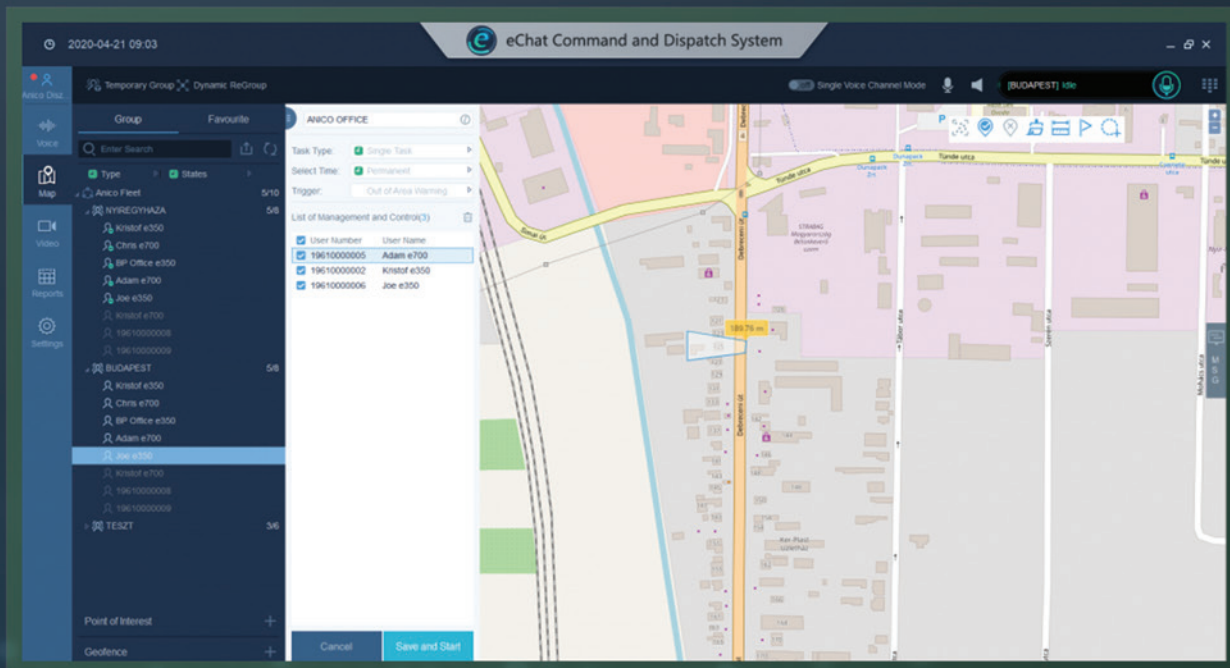

Funcțiile de **geo-garduri** sunt disponibile în software pentru a declanșa alerte automate atunci când utilizatorii intră sau ies dintr-o anumită zonă.